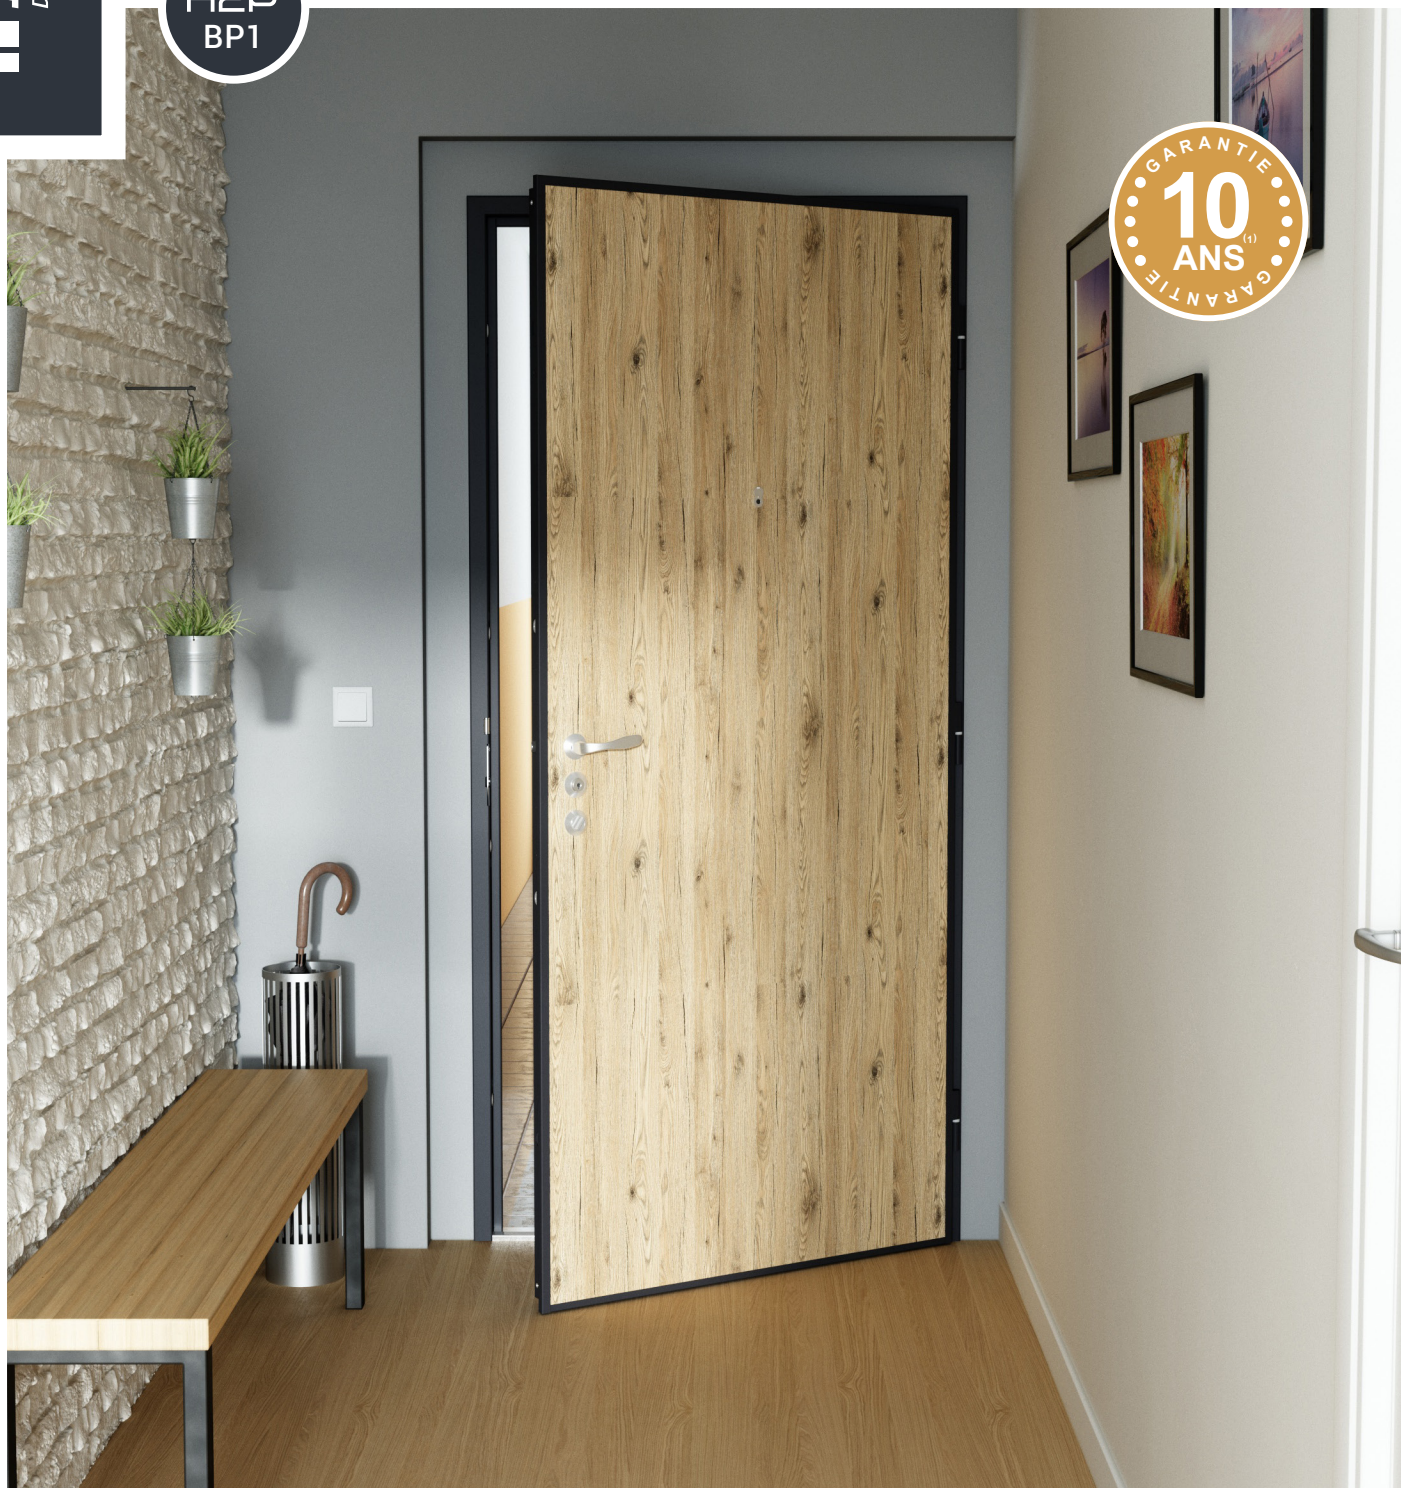

PORTE D'APPARTEMENT

PICARD
Depuis 1720 SERRURES

Porte blindée **Diamant 10**

La sécurité pour tous

(1) Voir conditions de garantie avec votre conseiller Picard Serrures.
(2) Photos non contractuelles. Porte présentée avec panneau mélaminé standard 'Chêne Bordeaux Clair' et RAL du bâti '9005 sablé'.

Une porte blindée accessible...

Avec **Diamant 10**, Picard Serrures vous propose une porte d'un haut **niveau de qualité**.
Parfaitement adaptée aux appartements, elle est dotée de caractéristiques techniques uniques :

CERTIFICATION A2P BP1

Diamant 10 affiche une épaisseur de 82 mm, garantie anti effraction par le **CNPP**. Elle est 2 fois plus épaisse qu'une porte classique !

FERMETURE 5 POINTS

Diamant 10 bénéficie d'un verrouillage de l'ensemble de ses points de fermeture en 1 seul tour de clé. Sa serrure est certifiée A2P*. Elle offre un **bon niveau de sécurité**.